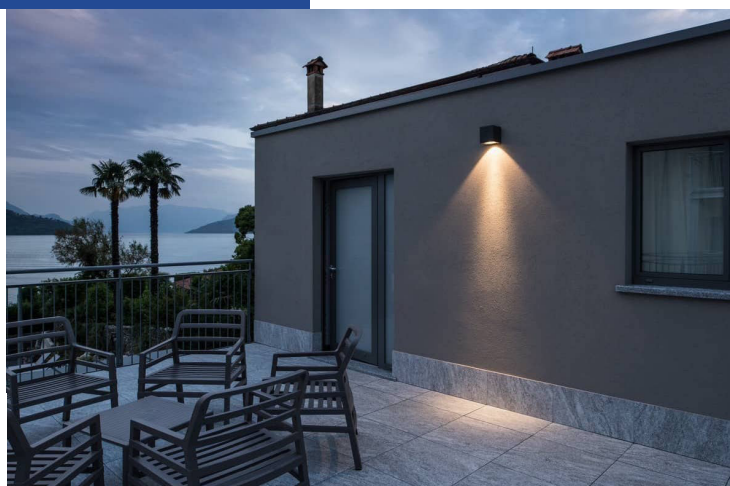

APPLIQUE MURALE MENTO

Puissance	21W
Tension	100-277V
Angle de diffusion	24°
Flux lumineux	2000 lm
Efficacité lumineuse	95 lm/W
Température de la couleur	3000K
Indice de résistance aux chocs	IK02
Indice de protection	IP44
Dimensions	135x130x140 mm
IRC	80
Durée de vie	50'000 heures
Température ambiante	-30 °C à +50 °C
Montage	Saillie au mur
Couleur	Blanc / Gris / Noir
Garantie	5 ans