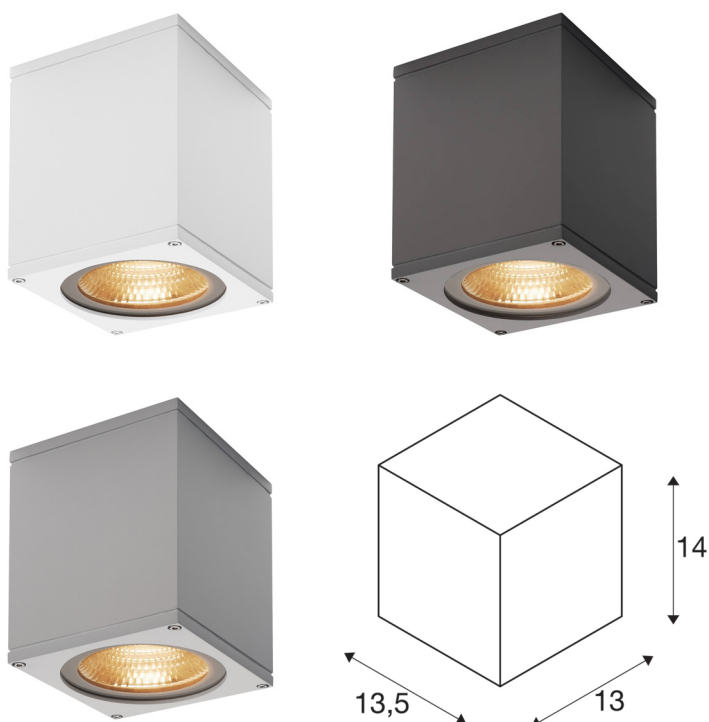

APPLIQUE MURALE MENTO

Puissance	21W
Tension	100-277V
Angle de diffusion	24°
Flux lumineux	2000 lm
Efficacité lumineuse	95 lm/W
Température de la couleur	3000K
Indice de résistance aux chocs	IK02
Indice de protection	IP44
Dimensions	135x130x140 mm
IRC	80
Durée de vie	50'000 heures
Température ambiante	-30 °C à +50 °C
Montage	Saillie au mur
Couleur	Blanc / Gris / Noir
Garantie	5 ans